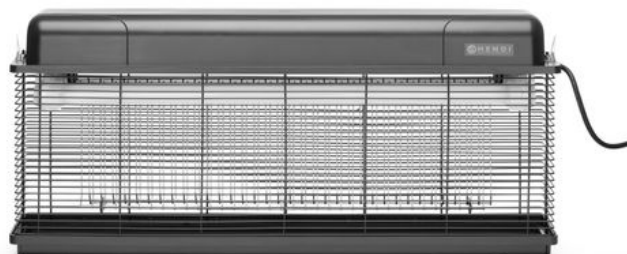

Lampa owadobójcza wodoodporna

270141

Obudowa z ognioodpornego tworzywa ABS zapewnia bezpieczne użytkowanie 2 świetlówek UVA Owadobójcze działanie napięcia 2000 V Współczynnik szczelności: IPX4 Możliwość używania wewnątrz budynków i na zewnątrz Wyjmowana tacka umożliwia łatwe mycie Uchwyt łańcuszkowy

Dane techniczne

Strefa użytkowania	: Do użytku na zewnątrz, Do użytku wewnątrz pomieszczeń
Napięcie	: 230
Wymagana instalacja przez elektryka	: Nie
Ilość w opakowaniu	: 1
Typ opakowania	: Pudło
Długość (mm)	: 680
Szerokość (mm)	: 140
Wysokość (mm)	: 305
Moc wejściowa (W)	: 45
Programowalny	: Nie
Measurements	: 680x140x(H)305
Główne materiały	: Plastik
Materials	: ABS (Akrylonitryl-butadien-styren)